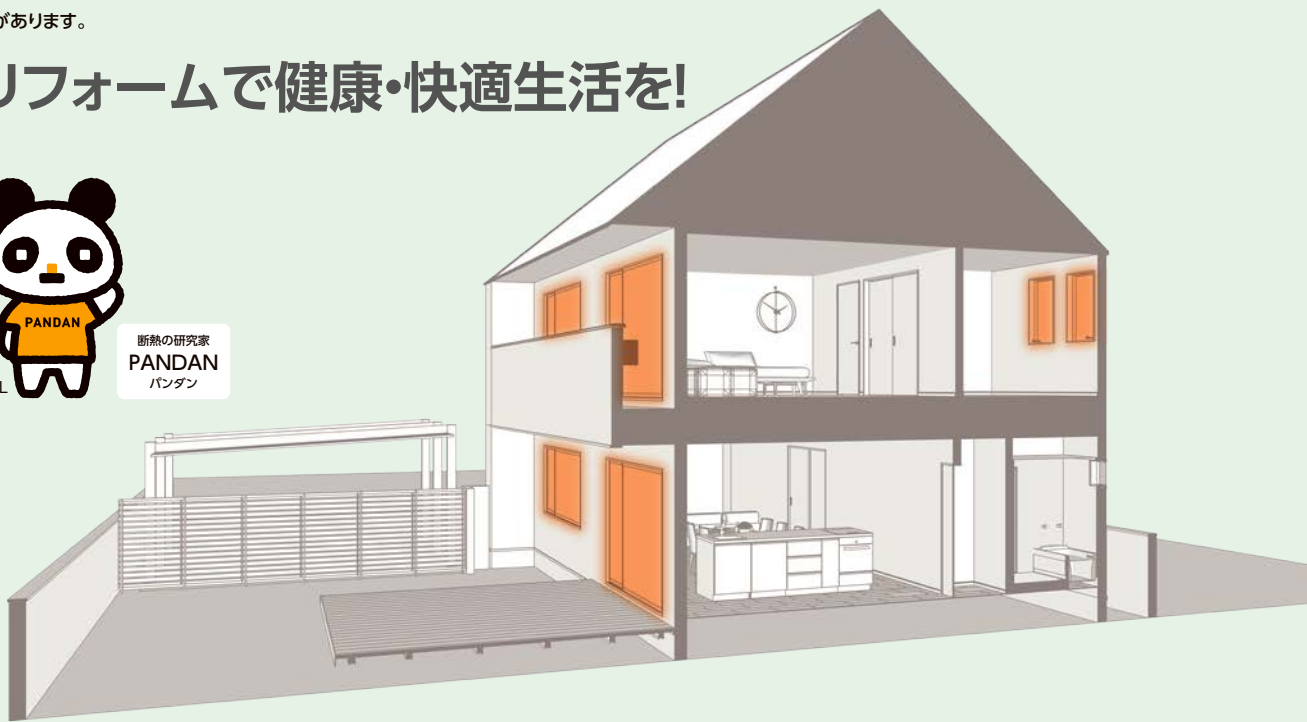

こどもエコすまいる支援事業 & 先進的窓リノベ事業

※令和4年11月8日および12月16日に公表された情報を元に作成しています。ご活用の際は必ず最新の情報をご確認ください。

補助金がもらえる対象期間は?

2022年11月8日から2023年12月31日まで

- 2023年12月31日までに対象工事に着手し工事完了した案件。契約を締結した施工業者が申請前に事業者登録を完了している必要があります。
- 各事業とも1申請あたりの合計補助額5万円以上から申請可能です。ただし先進的窓リノベ事業において補助申請が受理される場合は、こどもエコすまいる支援事業は1申請あたりの合計補助額が2万円以上であれば申請可能とします。予算の執行状況に応じて期限前に終了する場合があります。

補助金対象となる主なリフォーム例 (制度の一部を抜粋)

省エネも家事ラクも! 制度の併用ができる今がチャンスです!

こどもエコすまいる支援事業 (最大30万)

必須 省エネ改修 下記①~③のいずれか(注)

① 開口部の断熱改修		② 外壁、屋根・天井または床の断熱改修		
サイズ	ドア交換	分類	外壁	屋根・天井
大	ドア: 1.8㎡以上 引戸: 3.0㎡以上 34,000円	省エネ基準	112,000円 (56,000円)	40,000円 (20,000円)
小	ドア: 1.8㎡未満 引戸: 3.0㎡未満 30,000円	ZEHレベル	151,000円 (75,000円)	54,000円 (27,000円)
				床
				69,000円 (34,000円)
				92,000円 (46,000円)