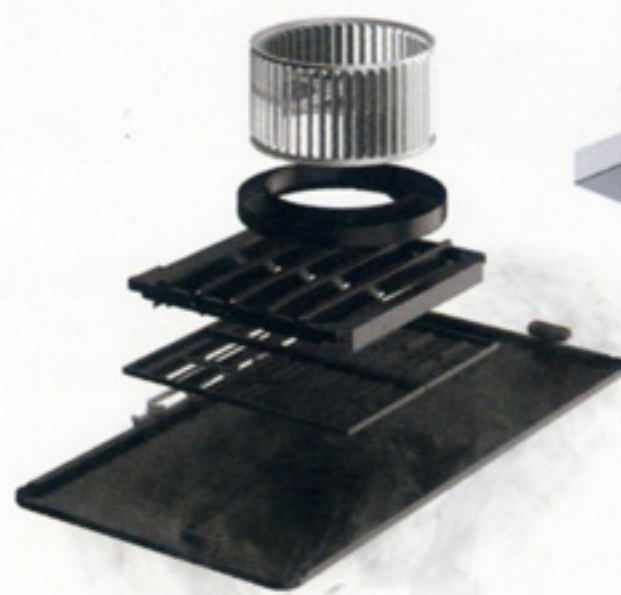

POINT 02

より家事がらくに  
なるように、  
もっと使い勝手が  
よくなりました。

業界初! 使い勝手・収納・食洗機・ゴミ箱スペースまで備えた  
ホーローきれいエリア 誕生

POINT 01

きれいに使えて  
時短にもなる!  
ホーローきれいエリア

POINT 02

きれいグッズもすっきり  
収納、大量収納

POINT 03

効率的なエリア動線

KEEP CLEAN HOOD

キープクリーンフード

POINT 01

10年間ファンを含むレンジフード  
内部のお手入れ不要

POINT 02

普段のお手入れ部分は  
ホーロー製でお掃除が簡単

ELEENA  
エリーナ

洗面空間を華やかに  
彩る4柄が新登場

「エリーナ」の扉に、システムキッチン「レミュー」で採用している  
インクジェットの花柄が加わります。  
リアリティを追求した木目模様や、華やかなグラデーションは  
大人の洗練された印象をもたらしてくれます

扉: スポルテッドビーチ / 引手: ブロンズ

扉: グレイッシュマロニエ / 引手: ブロンズ

扉: パーティカルウッド / 引手: シルバー

扉: ストーンロゼ / 引手: シルバー