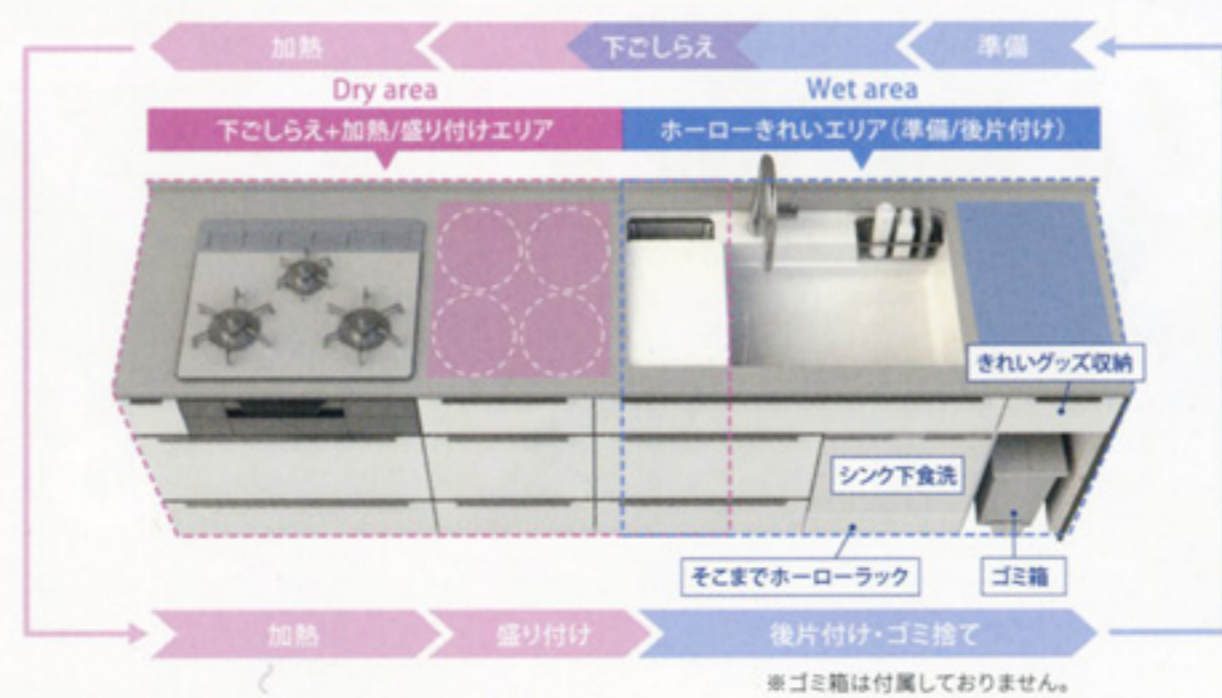

LEMURE

これ以上のキッチンとは、出会えない

レミュー

家事らくシンク  
KAJI RAKU SINK

2層構造で効率よく、きれいに  
家事らくシンクがさらに進化

動画でチェック!

POINT 01

楽しくきれいに、  
もっとお手入れが  
簡単になりました。

POINT 02

より家事がらくに  
なるように、  
もっと使い勝手が  
よくなりました。

業界初! 使い勝手・収納・食洗機・ゴミ箱スペースまで備えた  
ホーローきれいエリア 誕生

POINT 01

きれいに使えて  
時短にもなる!  
ホーローきれいエリア

POINT 02

きれいグッズもすっきり  
収納、大量収納

POINT 03

効率的なエリア動線

KEEP CLEAN HOOD

キープクリーンフード

POINT 01

10年間ファンを含むレンジフード  
内部のお手入れ不要

POINT 02

普段のお手入れ部分は  
ホーロー製でお掃除が簡単

ELEENA  
エリーナ

洗面空間を華やかに  
彩る4柄が新登場

「エリーナ」の扉に、システムキッチン「レミュー」で採用している  
インクジェットの花柄が加わります。  
リアリティを追求した木目模様や、華やかなグラデーションは  
大人の洗練された印象をもたらしてくれます

扉: スポルテッドビーチ / 引手: ブロンズ

扉: グレイッシュマロニエ / 引手: ブロンズ

扉: パーティカルウッド / 引手: シルバー

扉: ストーンロゼ / 引手: シルバー